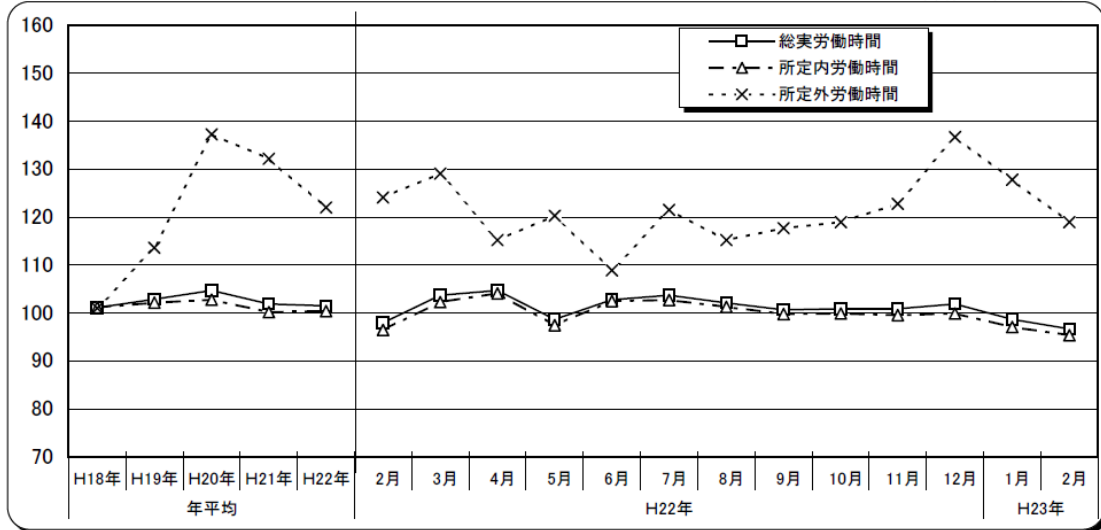

☆ グラフで見る労働時間の推移 ☆
(事業所規模30人以上)

<指数>

(平成17年=100)

<前年同月比>